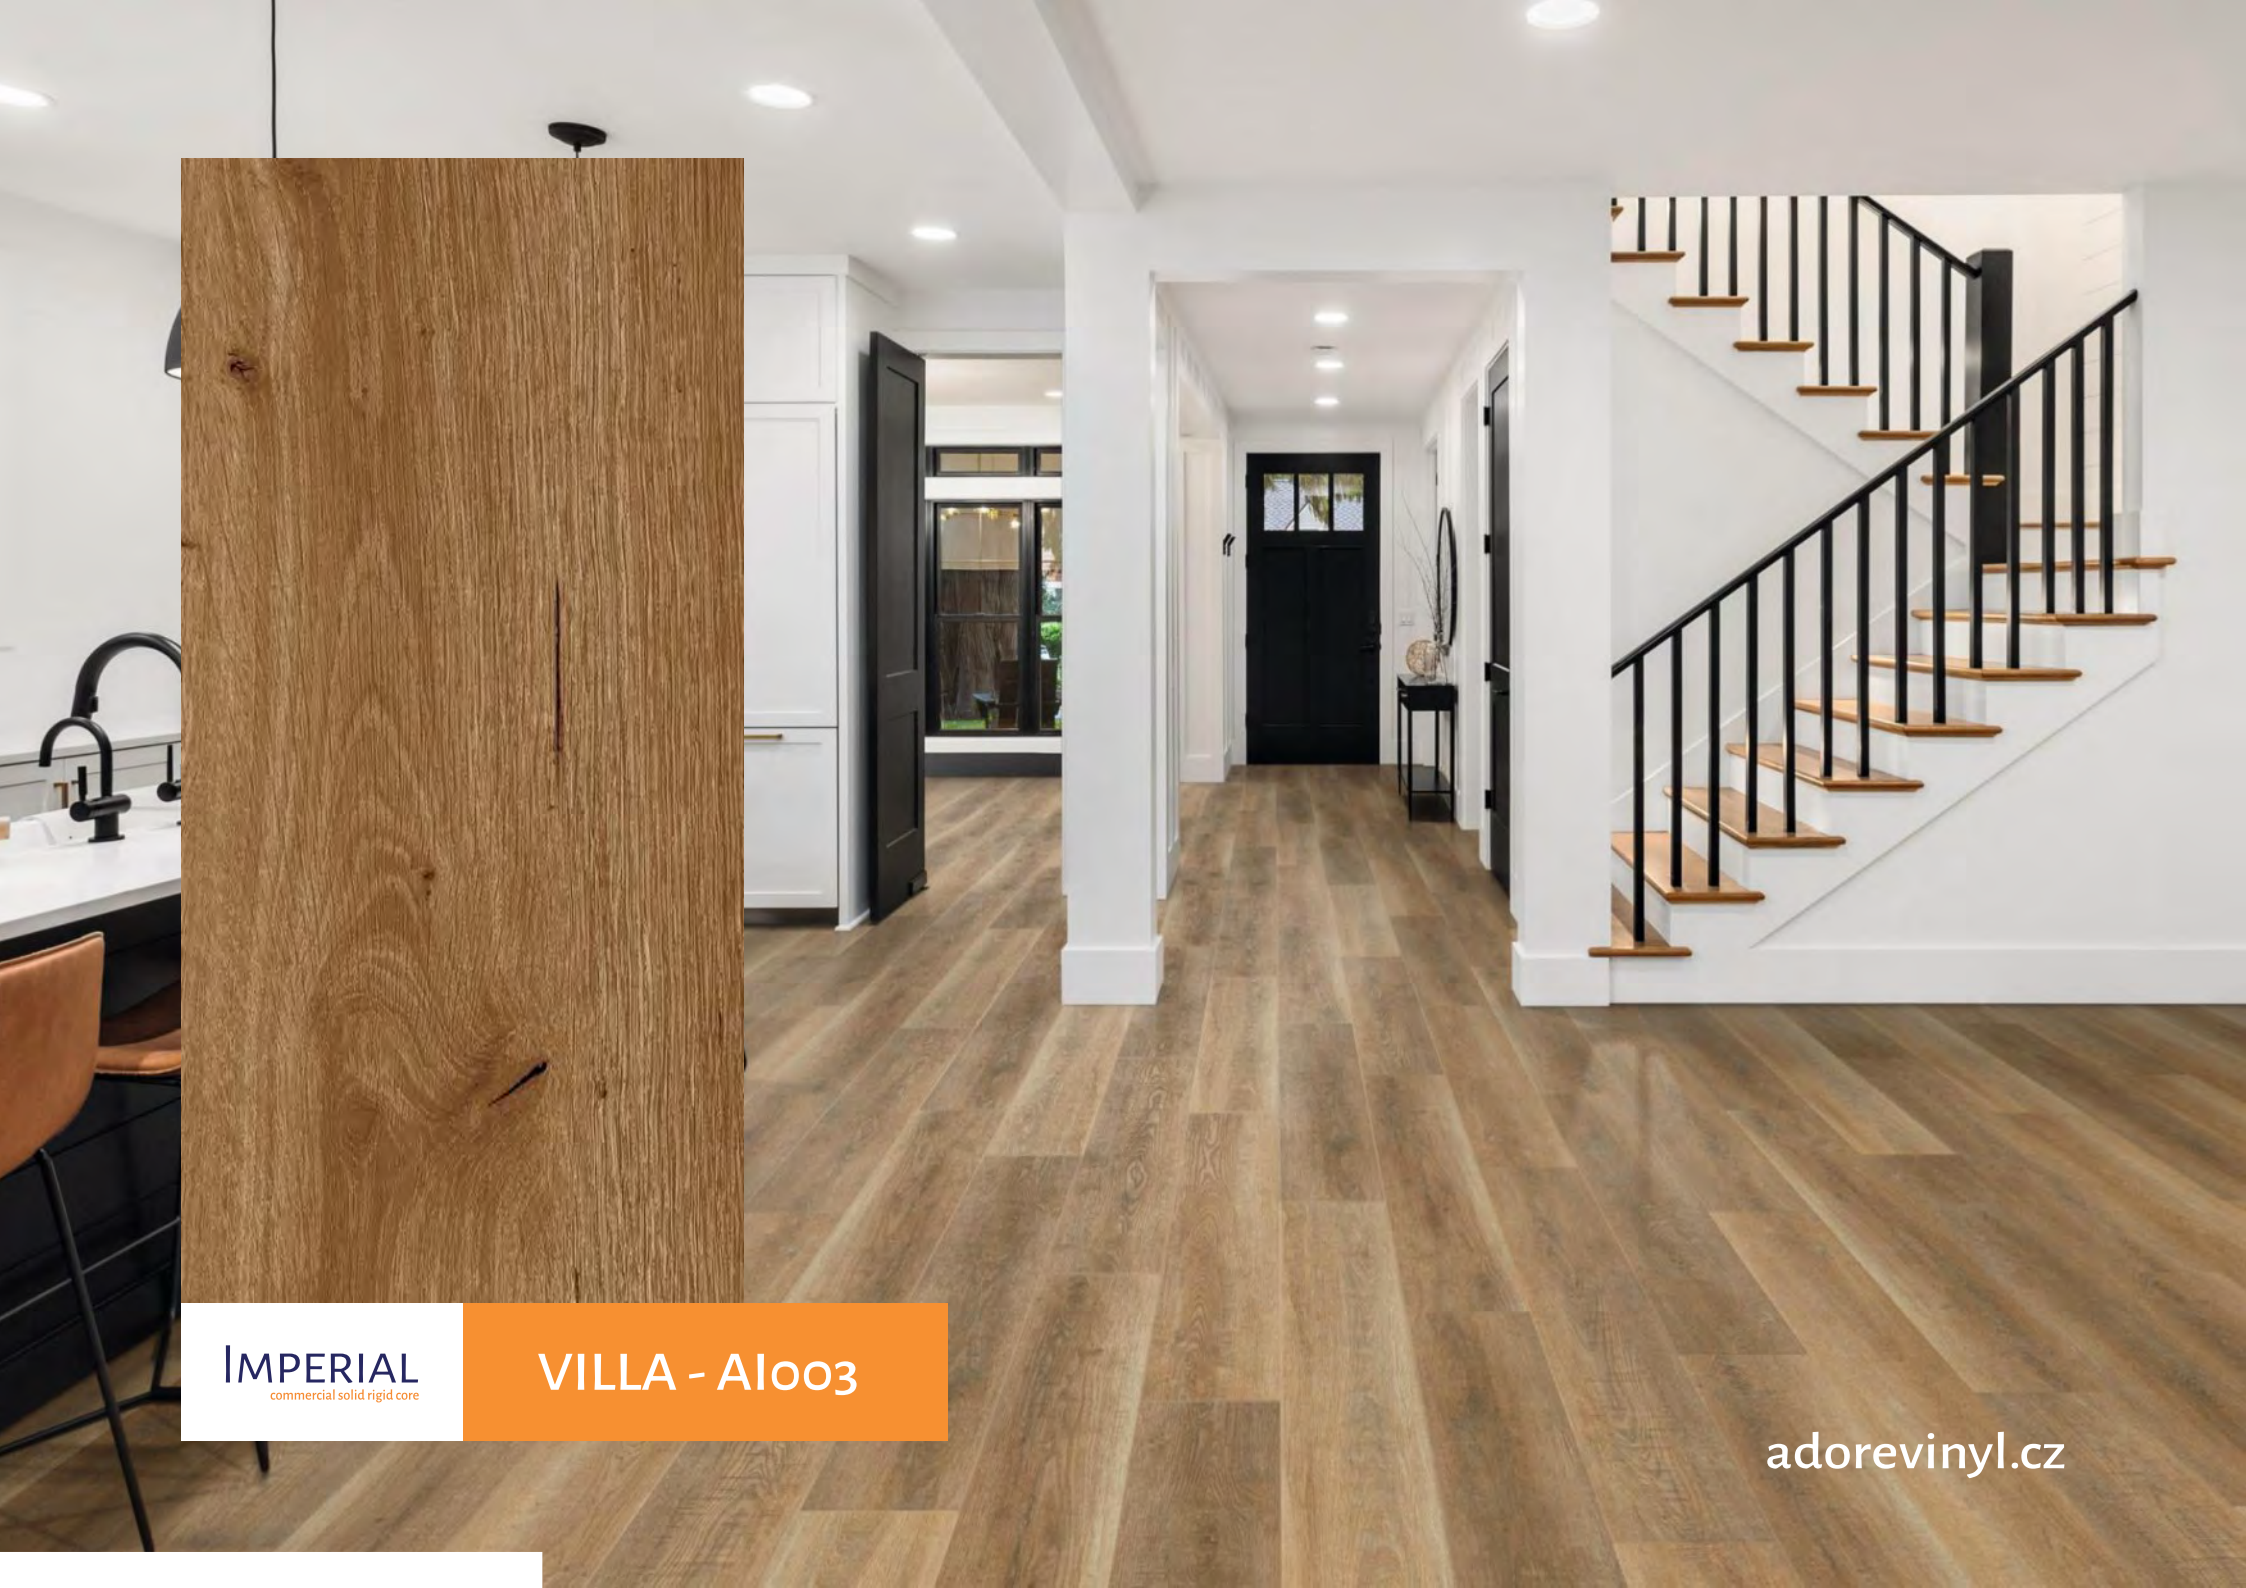

IMPERIAL
commercial solid rigid core

VILLA - A1003

adorevinyl.cz