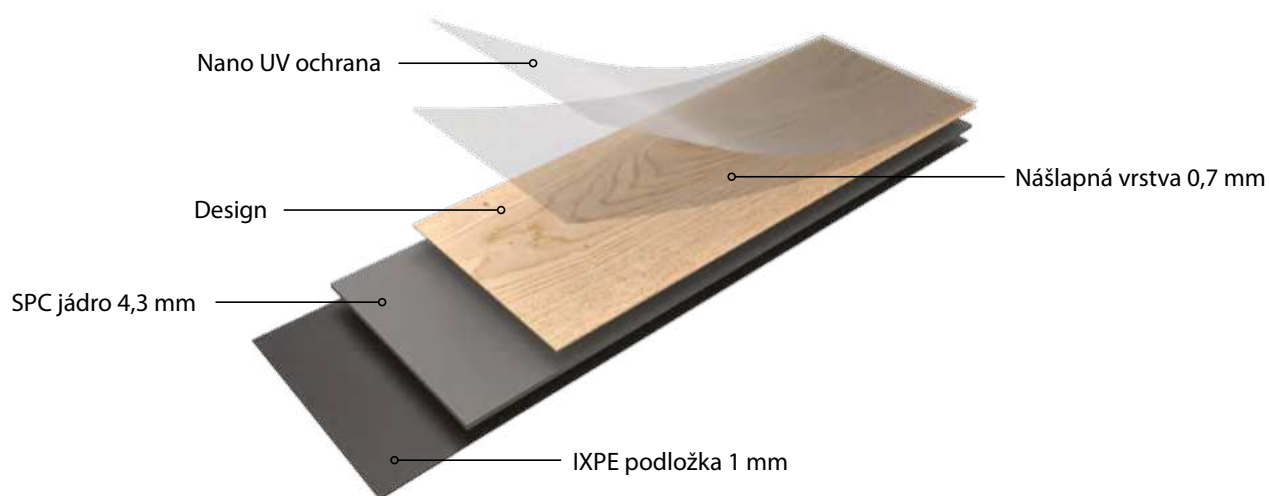

HERRINGBONE

Commercial Solid Rigid Core

10 lamel v balení
celková plocha 0,81 m²

rozměry lamel
635 × 127 mm

„Rybí kost“ je jedinečný vzor, který kombinuje přirozený vzhled parket s mimořádnou vizuální atraktivností. Díky 0,7 mm nášlapné vrstvě je vhodný do každé místnosti a snadno se se systémem Adore® 5Gi instaluje. Kolekce Herringbone poskytuje perfektní rozměrovou stabilitu a odolnost Stejně jako záruku 25 let na obytné prostory.

INTEGROVANÁ
AKUSTICKÁ PODLOŽKA

JEDNODUCHÁ
INSTALACE A ÚDRŽBA

NÁŠLAPNÁ
VRSTVA 0,7 MM