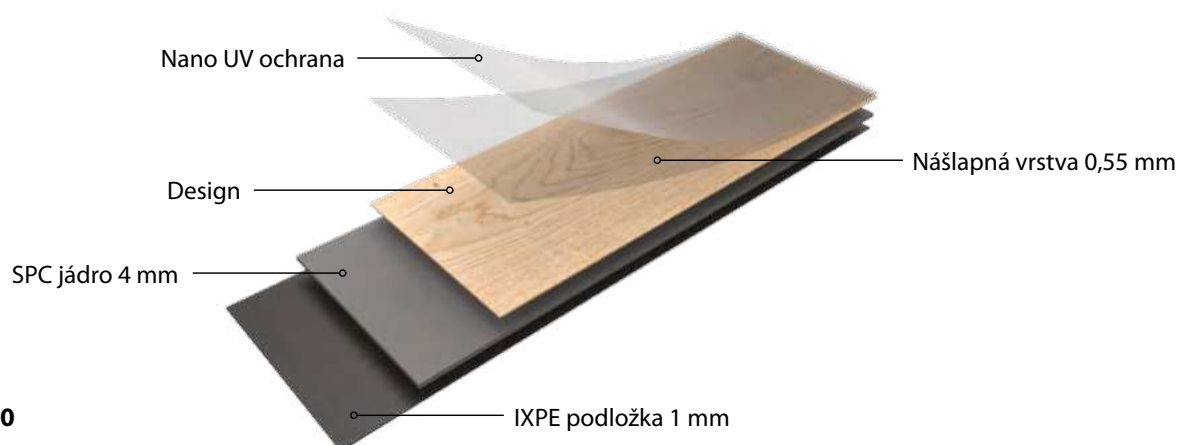

IMPERIAL

Registered Embossed Rigid core

7 lamel v balení
celková plocha 1,95 m²

rozměry lamel
1220 x 228 mm

Designový skvost inspirovaný přírodou. Je propracovaný do posledního detailu a pomůže vám vyladit interiér k dokonalosti. Podlaha je dominantou, má být barevná a má mít nápaditý design. To přesně splňuje kolekce Imperial.

Imperial je kolekce z rodiny plovoucích vinylových podlah s inovativním a vodotěsným Adore Drop Lock zámkovým systémem. Má široké lamely a nejnovější generaci nášlapné vrstvy EIR s RealFeel efektem. Tato nášlapná vrstva je nerozeznatelná od dřeva. Navíc se jednoduše udržuje, je velice odolná a díky integrované akustické podložce i tichá a příjemná na došlap.

Záruka v obytných prostorech je 25 let.

EIR REAL FEEL
NÁŠLAPNÁ VRSTVA

ŠIROKÉ
LAMELY

INTEGROVANÁ
AKUSTICKÁ PODLOŽKA