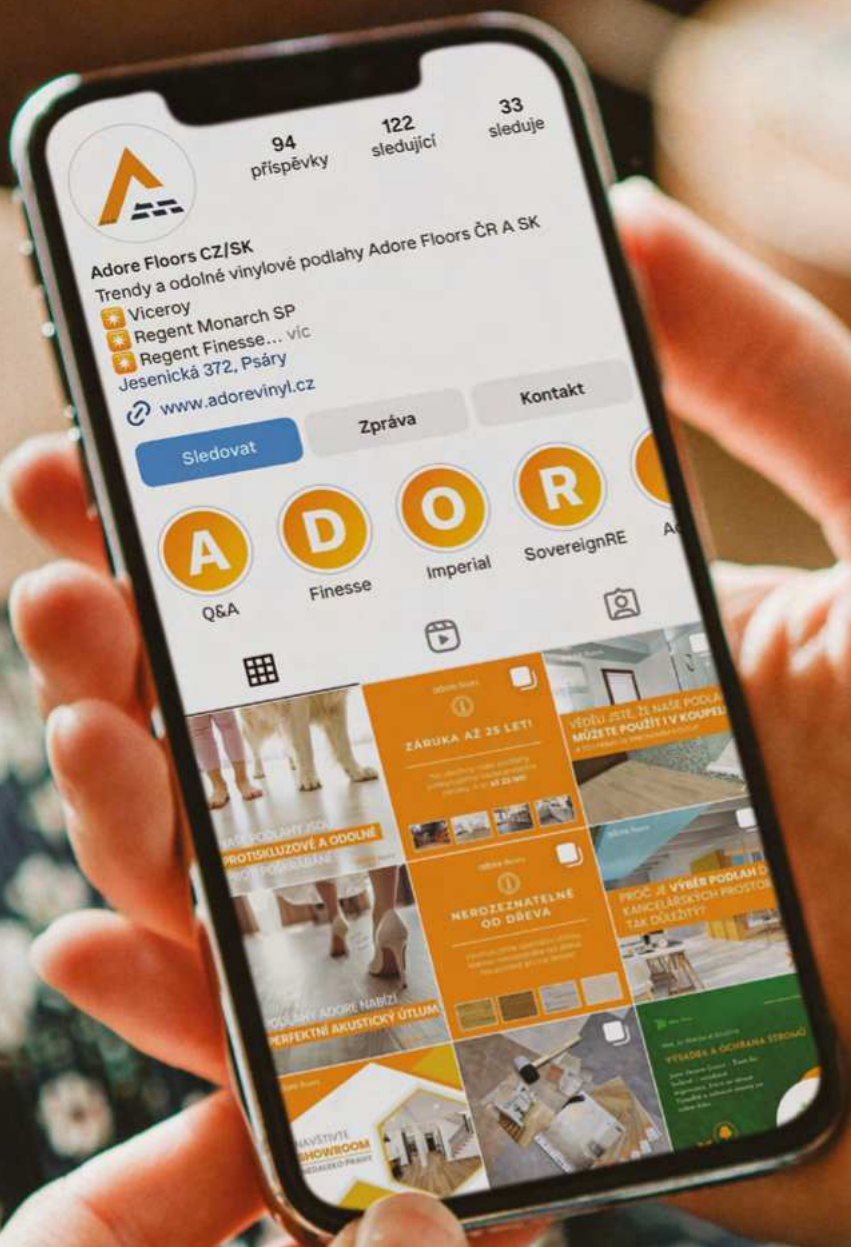

SLEDUJTE NÁS NA SOCIÁLNÍCH SÍTÍCH

@adorevinyl
#adorevinyl