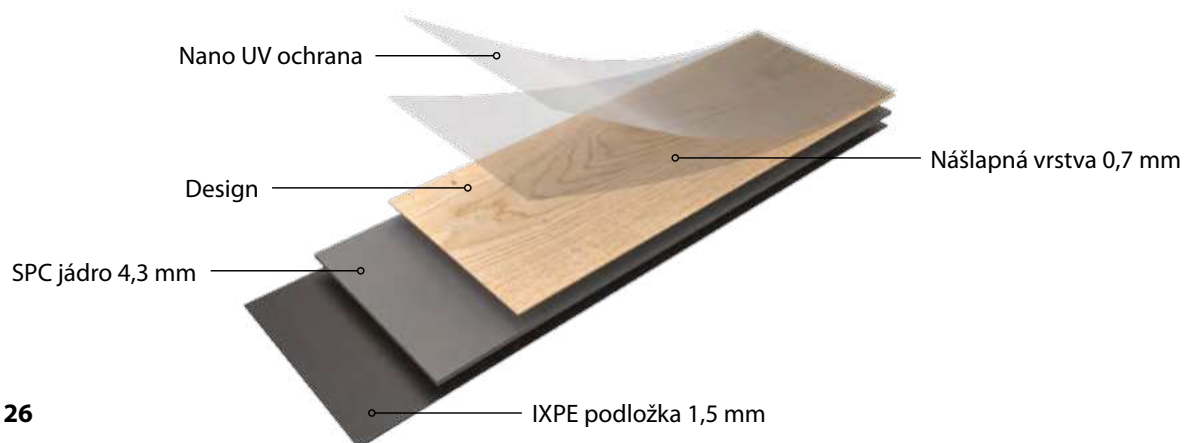

SOVEREIGNRE

Commercial Solid Rigid Core

7 lamel v balení
celková plocha 2,43 m²

rozměry lamel
1520 x 228 mm

Ohormující kolekce vyladí každý prostor k dokonalosti. Nabízí úžasné barvy inspirované přírodou a pomůže vám rozzářit interiér. S nádechem elegance a sofistikovanosti této kolekce vytvoříte podlahu, ze které nespustíte oči.

SovereignRE má 0,7 mm nášlapnou vrstvu a široká a dlouhá prkna s hlubší a výraznější lakovanou 4V-spáru. To dodává celkovému vjemu podlahy věrný a přirozený vzhled. Zámkový systém Adore® usnadňuje instalaci a integrovaná IXPE podložka o tloušťce 1,5 mm poskytuje kročejový útlum 22 dB. SovereignRE je vhodný do obytných a silně namáhaných komerčních prostor. Tato kolekce nabízí výjimečnou rozměrovou stabilitu, vysokou odolnost a záruku v obytných prostorech 25 let.

**INTEGROVANÁ
AKUSTICKÁ PODLOŽKA**

**HLUBŠÍ
BAREVNÉ V-SPÁRY**

**EIR AUTENTICKÁ
STRUKTURA**