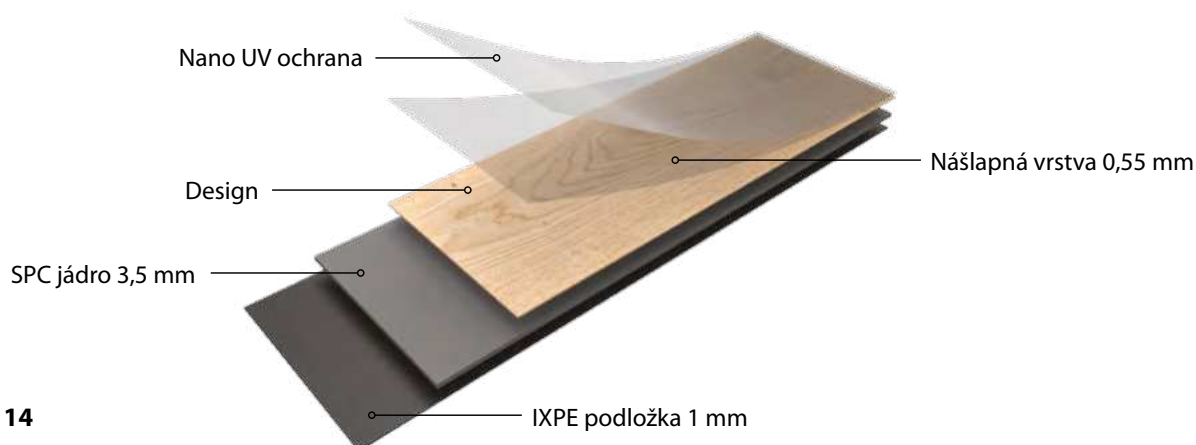

INTEGROVANÁ
AKUSTICKÁ PODLOŽKA

100%
VODĚODOLNOST

DURANO FIN4001

ANSE FIN4002

LA PAZ FIN4003

NORMAN FIN4004

KALMA FIN4005

PLANO FIN4006