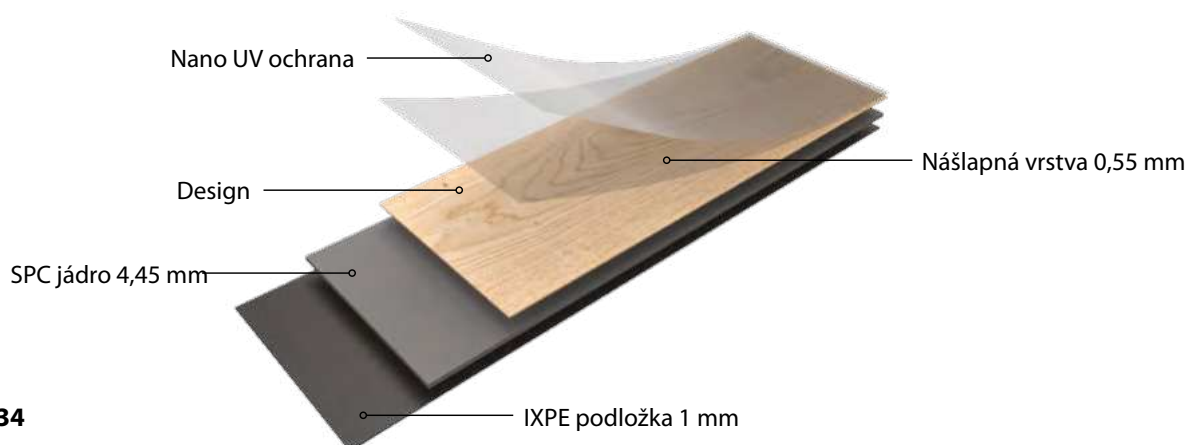

ADMIRAL

Matt-Surface Solid Rigid Core

8 dlaždic v balení
celková plocha 2,31 m²

rozměry dlaždic
760 × 380 mm

Dlažba do které se zabouchnete.

Admiral nabízí robustní základy pro prostory, které vyžadují odolnost a vizuální přitažlivost. Objevte dokonalou kombinaci stylu a odolnosti s touto moderní kolekcí. Ať už se jedná o dům, nebo komerční prostor, vinylová dlažba Admiral je ideální volbou.

Vinylové dlaždice Admiral mají náš nejnovější matný povrch Super Matt Finish, který poskytuje jemný a elegantní dotek každému prostoru.

Speciálně vyvinutá integrovaná podložka je vhodná na podlahové topení, přispívá ke komfortu při chůzi a přidává vrstvu izolace proti hluku.

Vhodný do bytových i komerčních prostor. Záruka v bytových prostorech je 25 let!

INTEGROVANÁ
AKUSTICKÁ PODLOŽKA

JEDNODUCHÁ
INSTALACE A ÚDRŽBA

TOTAL
GAUGE 6 MM