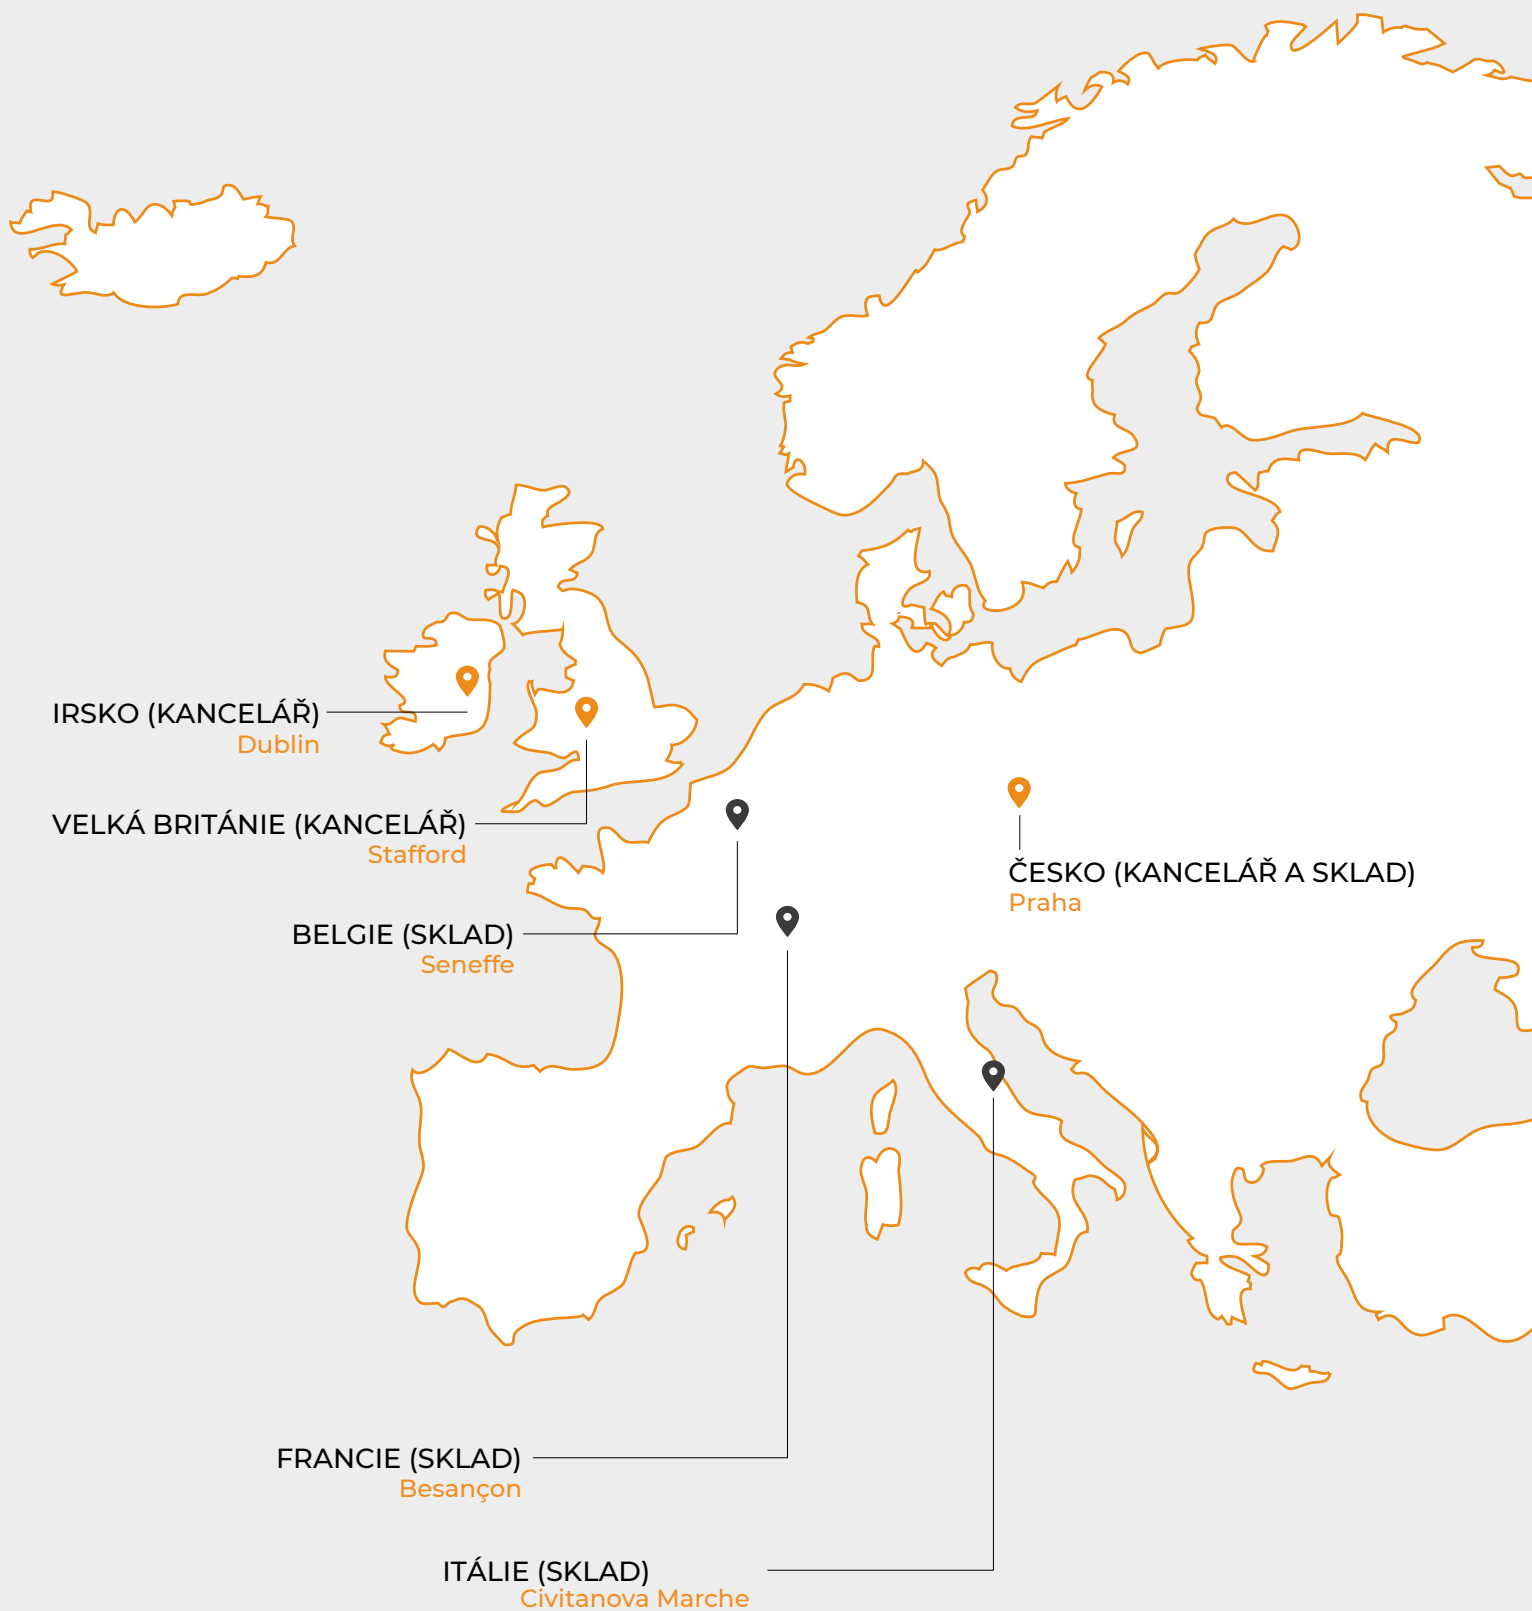

adore® floors

OFFICES & WAREHOUSES NETWORK

**100%
recyklovatelné**

**Dlouhá
životnost**

EKOLOGIE

Jsme odhodláni mít pozitivní dopad na naši planetu. Jako hrdý partner Crann Trees For Ireland přispíváme k úsilí o znovuzalesnění. Podnikli jsme také významné kroky ke snížení plastového odpadu. Vyvíjíme více využitelné palety a v neposlední řadě vyrábíme odolné podlahy, které vydrží na věky. Náš závazek k odpovědnosti vůči životnímu prostředí je zdůrazněn certifikací ISO 14001, která dokládá naše dodržování přísných norem enviromentálního řízení.